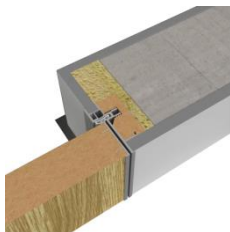

Алюминиевая кромка

Служит дополнительной защитой от повреждений на торце полотна и улучшает эстетический внешний вид

Заводская врезка под петли и замок

Выполняется на высокоточном оборудовании с числовым программным управлением

Качественная фурнитура

Итальянские скрытые петли и бесшумный магнитный замок станут идеальным дополнением к дверному полотну

Характеристики:

Основа:	МДФ, фанера, мелкоячеистый сотовый наполнитель / сплошное заполнение (массив)
Покрытие:	полипропилен под покраску
Толщина полотна:	40 мм, 43 мм
Высота:	1900-2700 мм
Ширина:	400-950 мм
Тип полотна:	глухие, с зеркалом

ALU

ALU Gold

ALU Black

ABS под покраску

Типы короба

Скрытый Avers

Скрытый ALU Avers

Скрытый ALU Revers