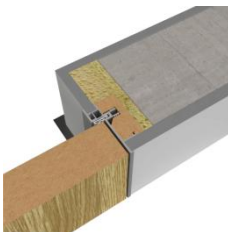

Алюминиевая кромка

Служит дополнительной защитой от повреждений на торце полотна и улучшает эстетический внешний вид

Заводская врезка под петли и замок

Выполняется на высокоточном оборудовании с числовым программным управлением

Качественная фурнитура

Итальянские скрытые петли и бесшумный магнитный замок станут идеальным дополнением к дверному полотну

Характеристики:

Основа:	МДФ, фанера, мелкоячеистый сотовый наполнитель / сплошное заполнение (массив)
Покрытие:	полипропилен под покраску
Толщина полотна:	40 мм, 43 мм
Высота:	1900-2700 мм
Ширина:	400-950 мм
Тип полотна:	глухие, с зеркалом

ALU

ALU Gold

ALU Black

ABS под покраску

Типы короба

Скрытый Avers

Скрытый ALU Avers

Скрытый ALU Revers