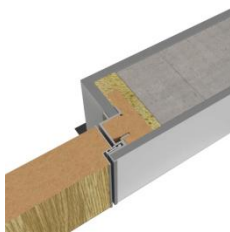

Алюминиевая кромка

Служит дополнительной защитой от повреждений на торце полотна и улучшает эстетический внешний вид

Заводская врезка под петли и замок

Выполняется на высокоточном оборудовании с числовым программным управлением

Качественная фурнитура

Итальянские скрытые петли и бесшумный магнитный замок станут идеальным дополнением к дверному полотну

Характеристики:

Основа:	МДФ, фанера, мелкоячеистый сотовый наполнитель / сплошное заполнение (массив)
Покрытие:	полипропилен под покраску
Толщина полотна:	40 мм, 43 мм
Высота:	1900-2700 мм
Ширина:	400-950 мм
Тип полотна:	глухие, с зеркалом

ALU

ALU Gold

ALU Black

ABS под покраску

Типы короба

Скрытый Avers

Скрытый ALU Avers

Скрытый ALU Revers